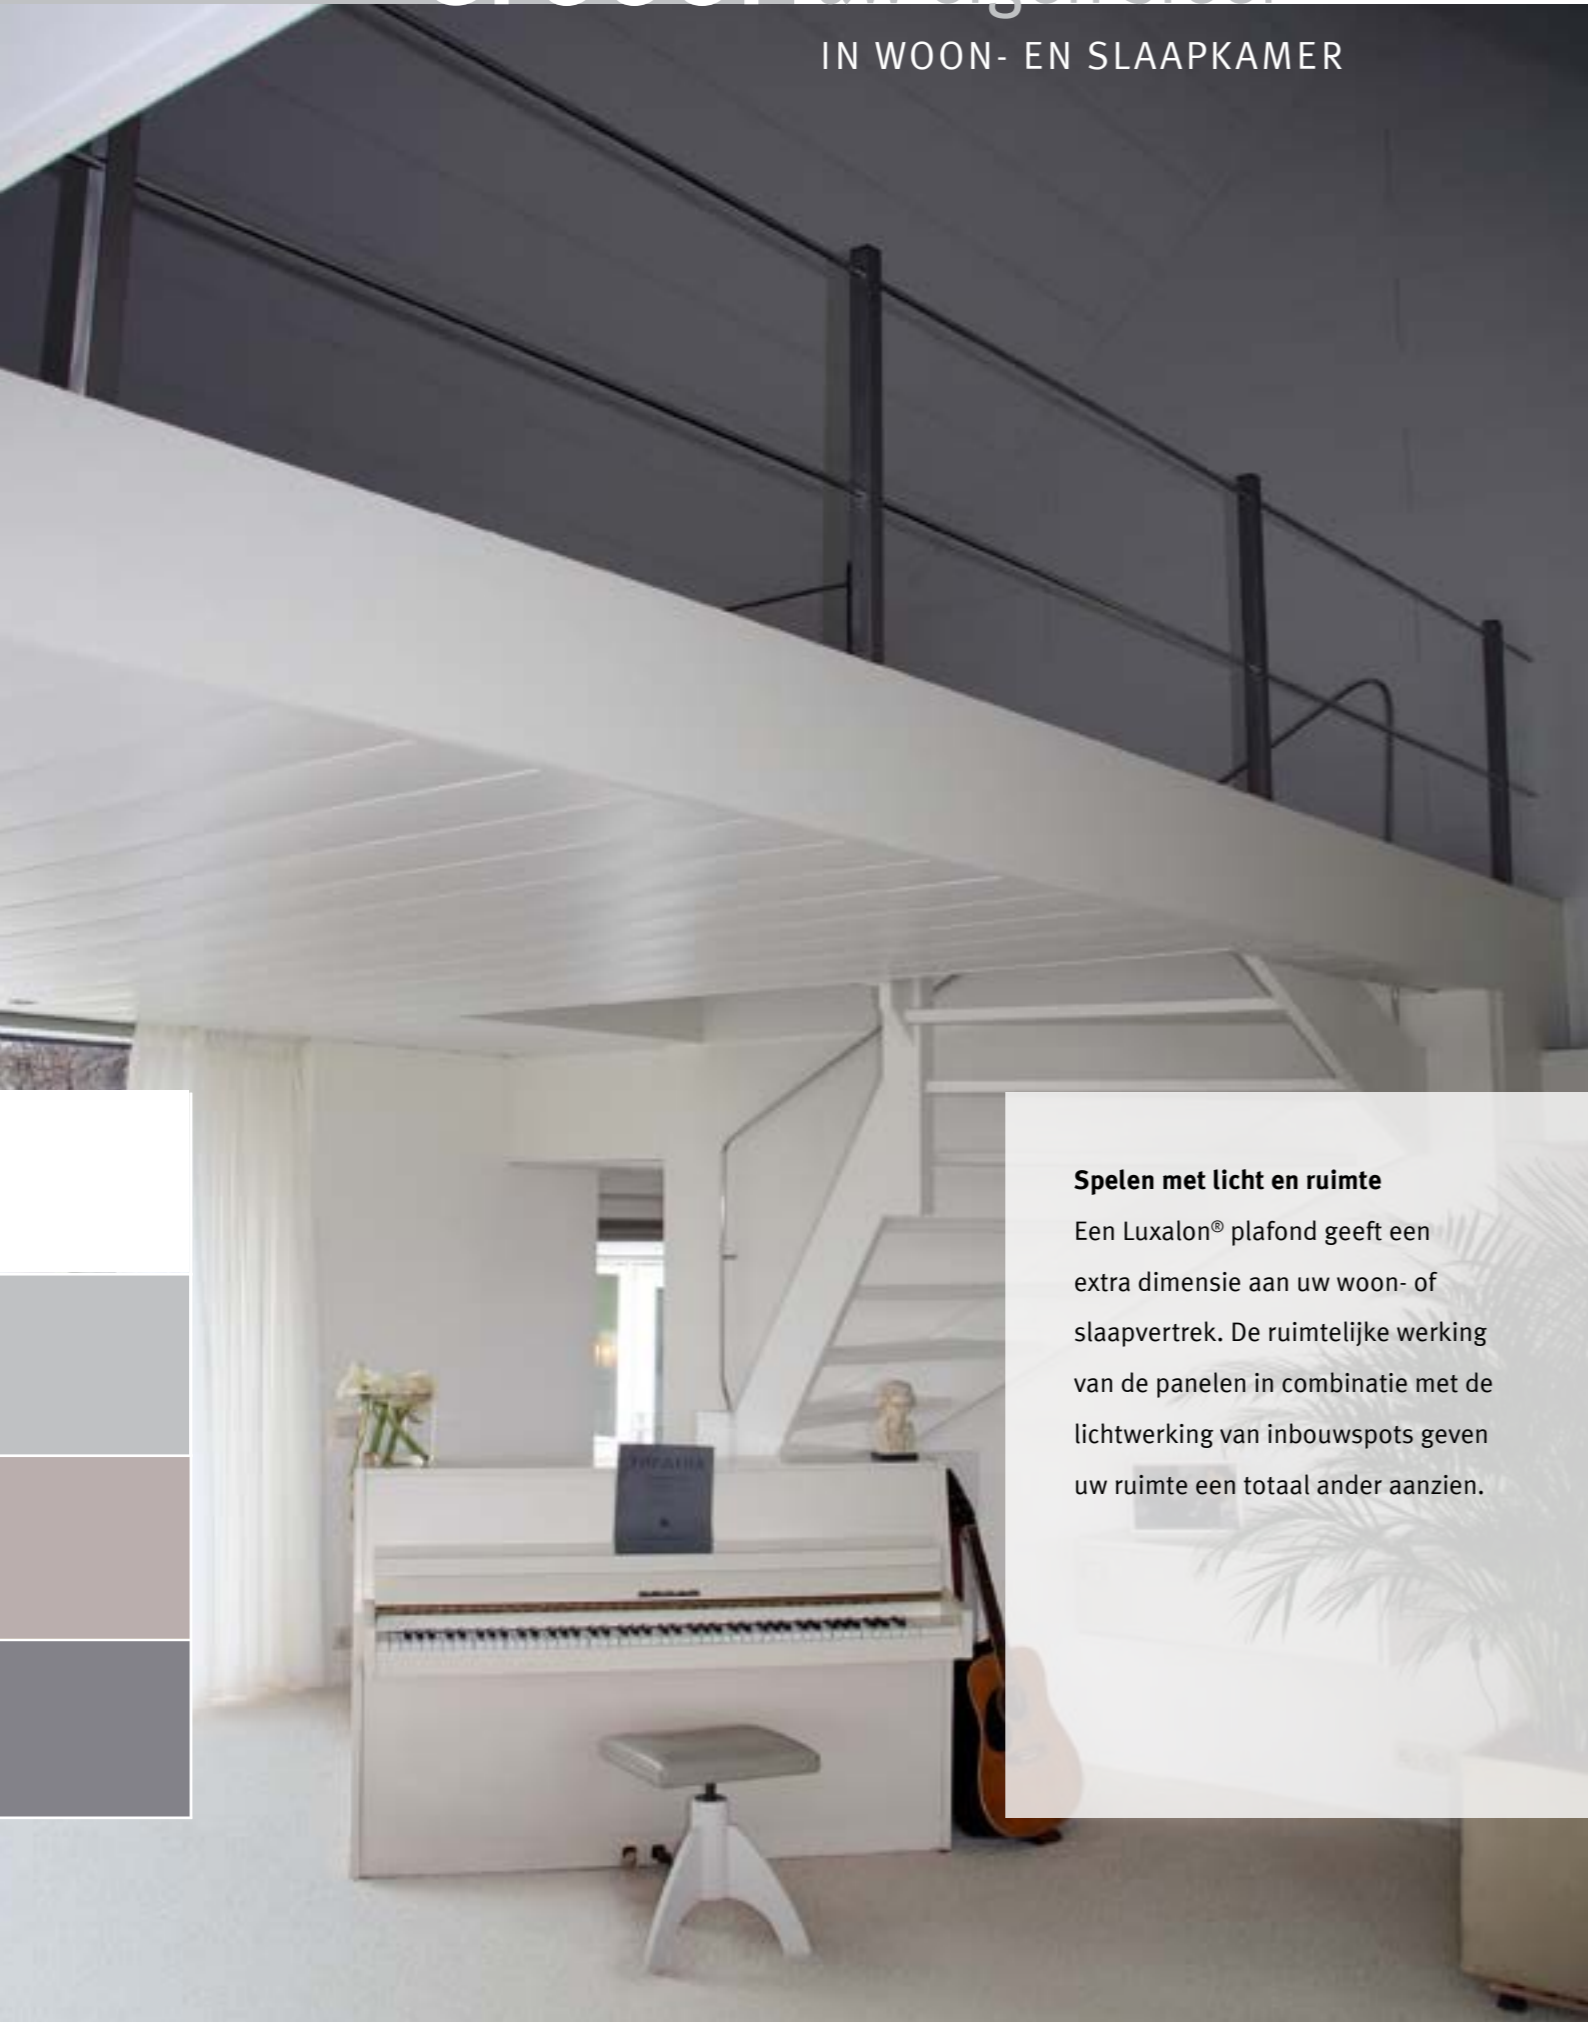

Creëer uw eigen sfeer

IN WOON- EN SLAAPKAMER