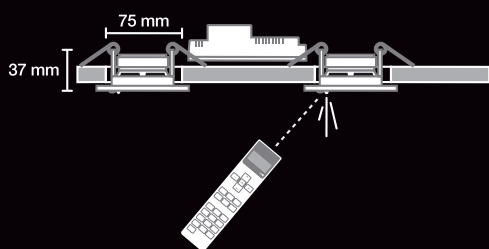

Specificaties

- Music sound system met FM tuner
- Stereo output
- Geheugen voor 30 zenders
- Afstandsbediening met LCD-display
- Twee aluminium 2,5" luidsprekers
- IR zender/ontvanger in speakergrill
- Speakers spatwaterdicht, dus uitstekend toe te passen in badkamer en keuken
- Speakers verkrijgbaar in geborsteld aluminium, mat aluminium, chroom en wit